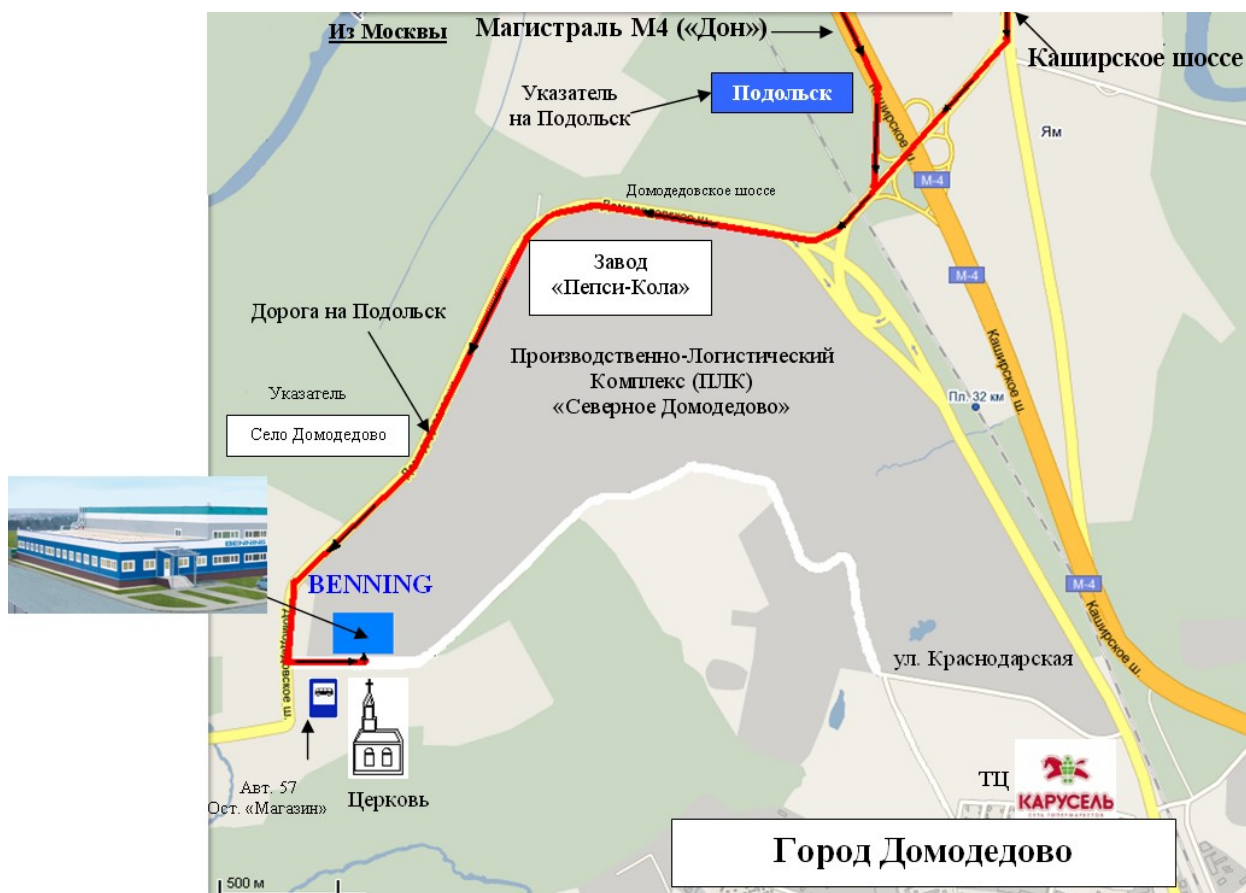

Схема проезда на завод BENNING в Домодедово

Адрес:

МО, г. Домодедово, микрорайон «Северный», владение «Беннинг»

На машине:

Из Москвы по магистрали М4 "Дон" проехать 12 км до указателя на «Подольск» и свернуть на Домодедовское шоссе.

После завода "Пепси" (будет слева) проехать 1,7 км до населенного пункта «Село Домодедово» и на перекрестке повернуть налево (не доезжая до церкви и остановки).

После поворота проехать 350 м и остановиться у отдельно стоящего за серым забором бело-голубого здания завода Benning.